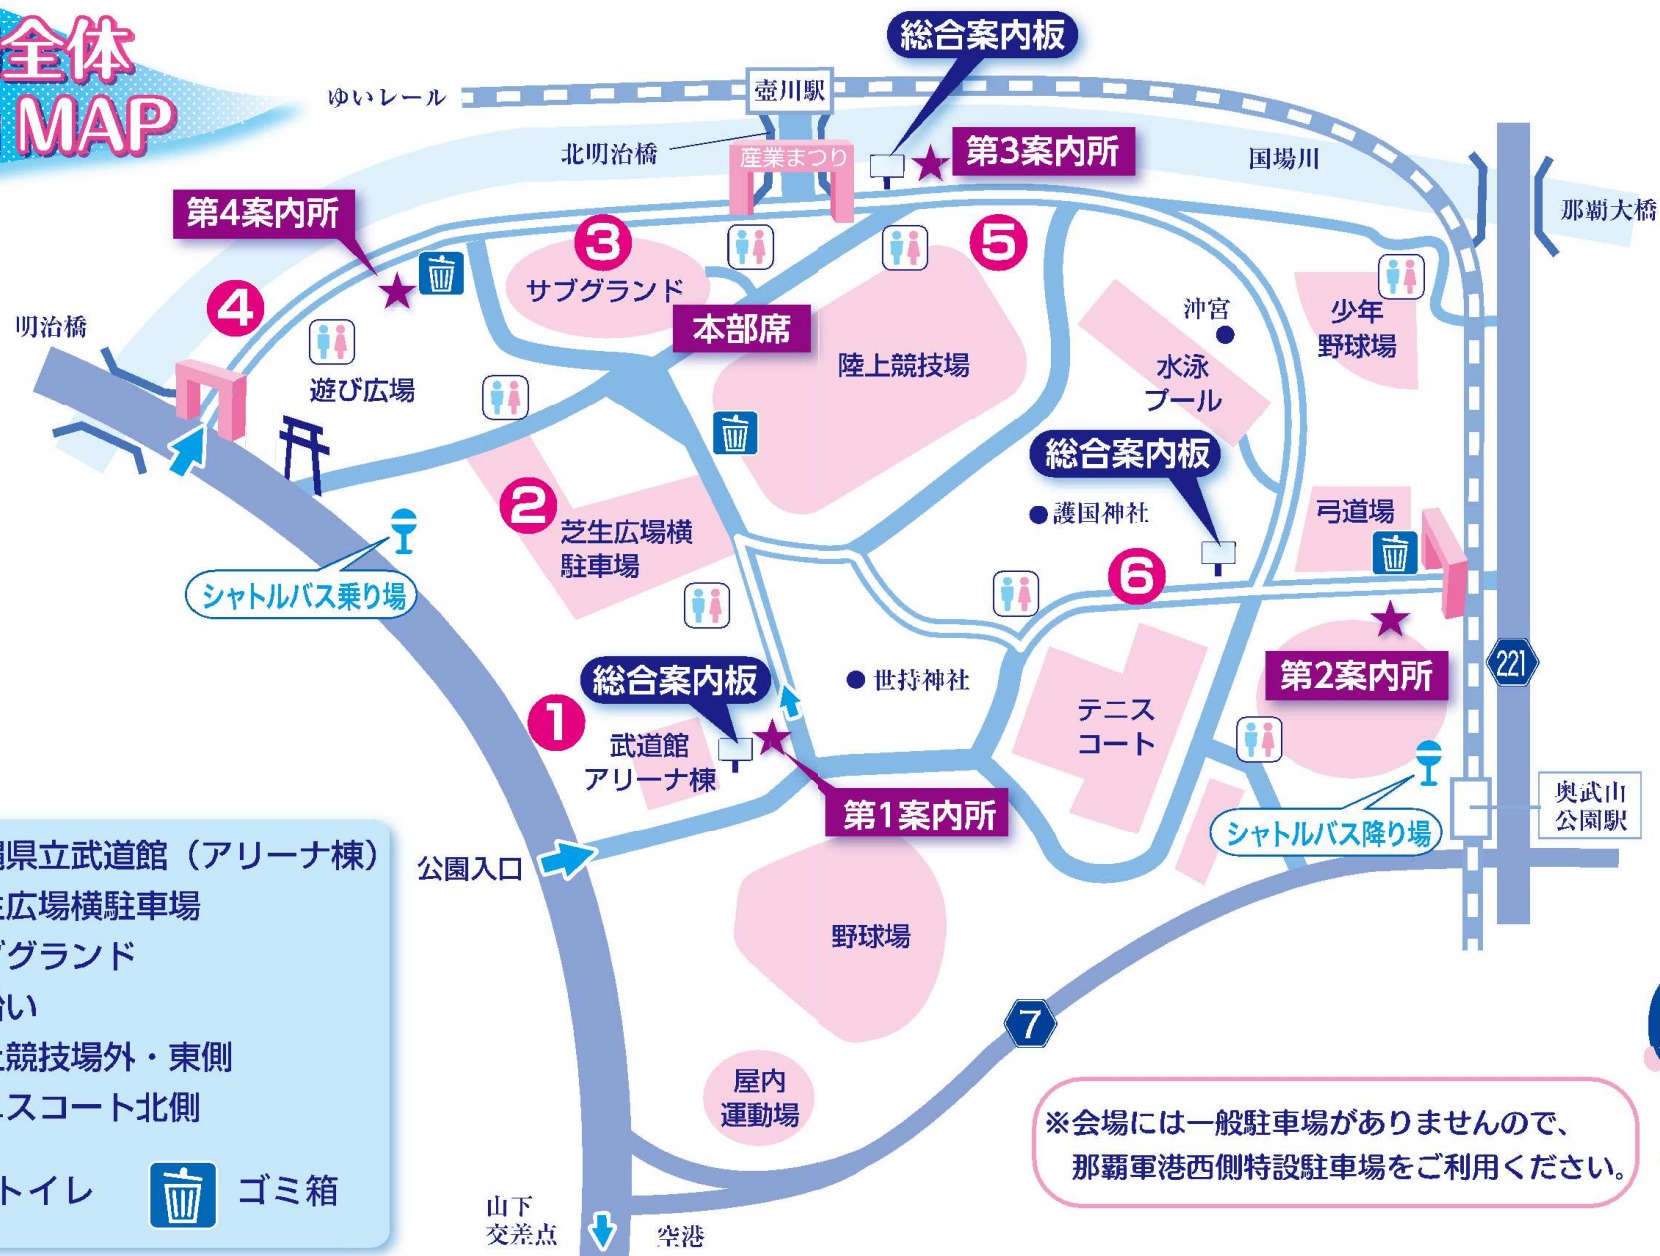

会場全体案内MAP

- ① 沖縄県立武道館 (アリーナ棟)
- ② 芝生広場横駐車場
- ③ サブグラウンド
- ④ 川治い
- ⑤ 陸上競技場外・東側
- ⑥ テニスコート北側

トイレ ゴミ箱

※会場には一般駐車場がありませんので、
那覇軍港西側特設駐車場をご利用ください。